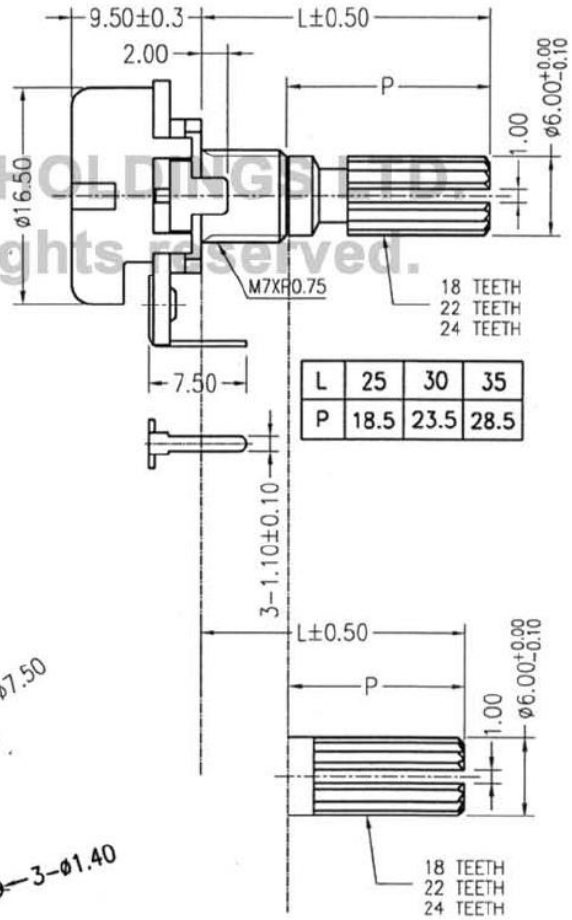

APPEARANCE DRAWING

L	25	30	35
P	18.5	23.5	28.5

L	15	20
P	8.5	13.5

未注角度	$\pm 10^\circ$
未注公差 0-10mm	$\pm 0.3\text{mm}$
未注公差 10-60mm	$\pm 0.5\text{mm}$

TP R-16KNPD

DRAWING NO	REV	SHEET/OF
TEC-WI-E.WX-118	B1	1/1