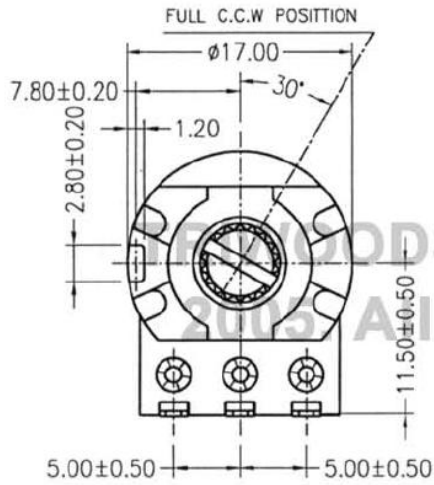

APPEARANCE DRAWING

L	25	30	35
P	18.5	23.5	28.5

L	15	20
P	8.5	13.5

未注角度	$\pm 10^\circ$
未注公差 0-10mm	$\pm 0.3\text{mm}$
未注公差 10-60mm	$\pm 0.5\text{mm}$

TP R-16KNPD

DRAWING NO	REV	SHEET/OF
TEC-WI-E.WX-118	B1	1/1