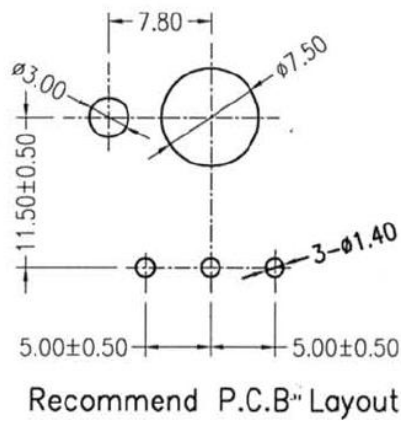

APPEARANCE DRAWING

L	25	30	35
P	18.5	23.5	28.5

L	15	20
P	8.5	13.5

未注角度	$\pm 10^\circ$
未注公差 0-10mm	$\pm 0.3\text{mm}$
未注公差 10-60mm	$\pm 0.5\text{mm}$

TP R-16KNPD

DRAWING NO	REV	SHEET/OF
TEC-WI-E.WX-118	B1	1/1